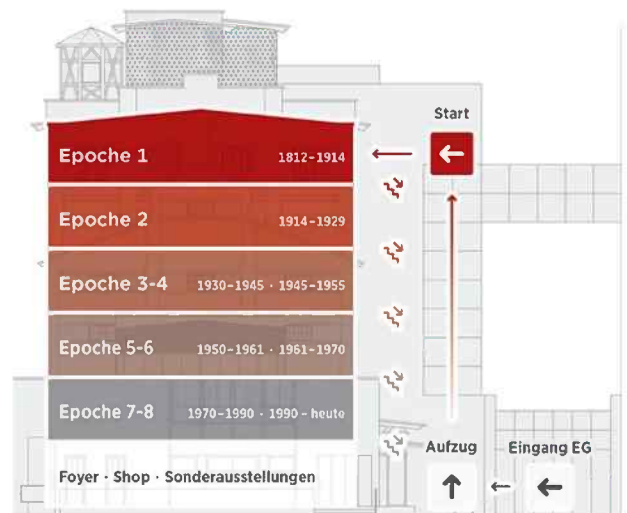

ZEITREISE

Der Rennsimulator für ambitionierte Rennfahrer